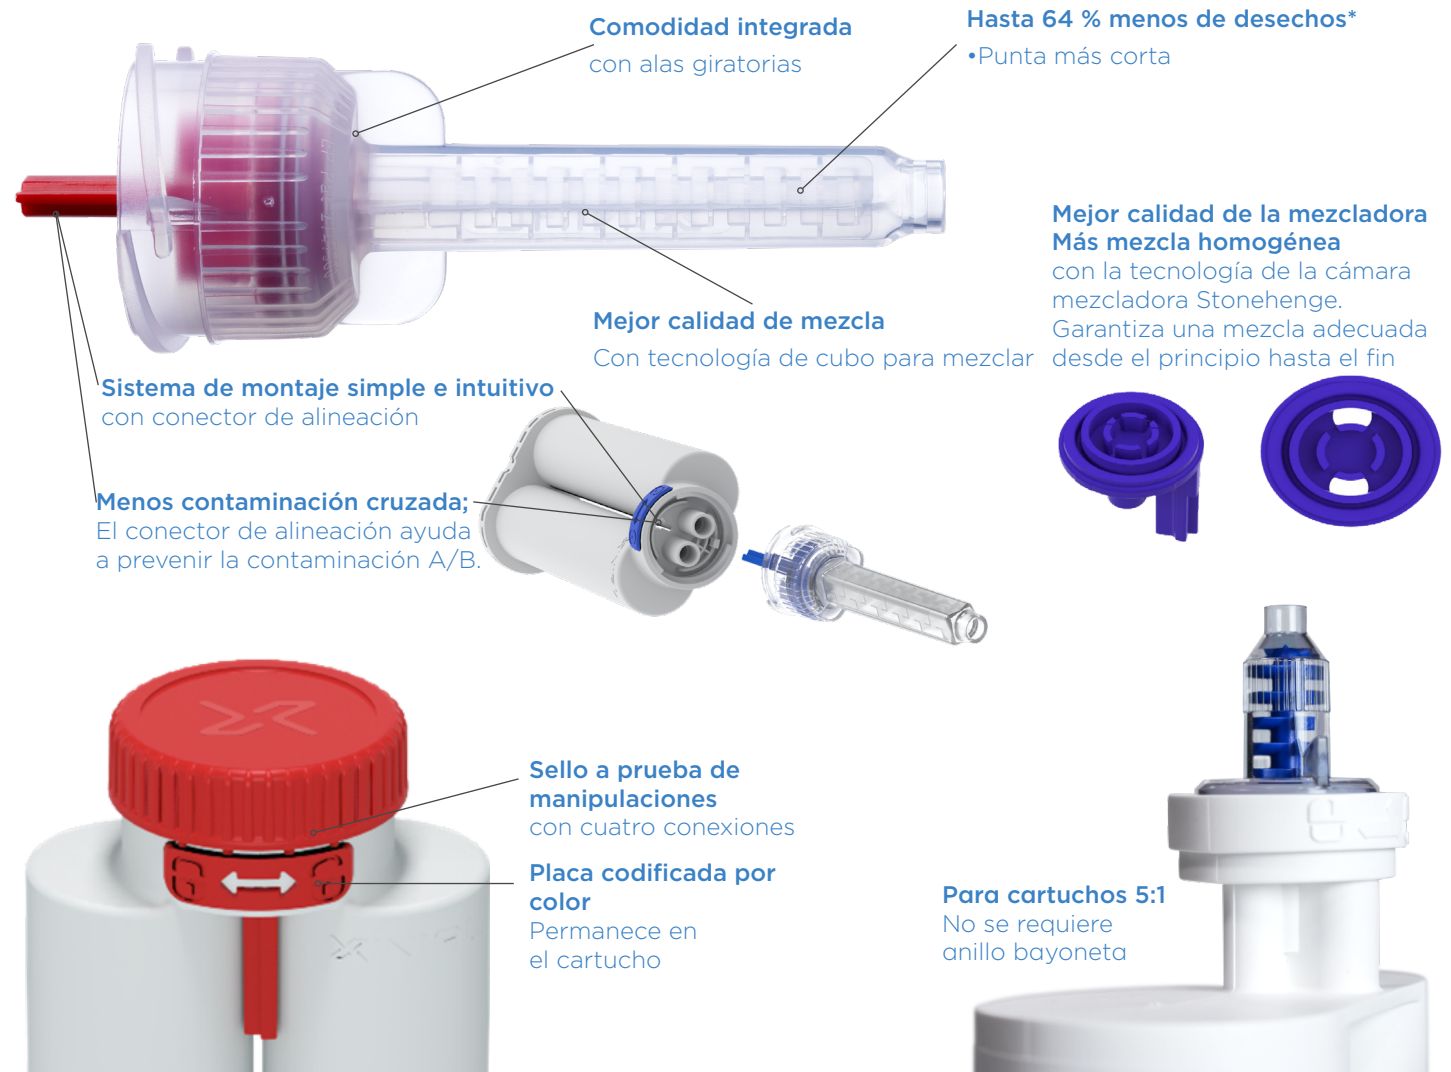

Nuevo sistema de suministro con cartucho

- Puede eliminar **hasta el 64 %** de los desechos habituales.²
- Además, **solo tiene que dispensar** el material una vez durante la vida útil del cartucho.³
- **Hasta 10 aplicaciones más** de coronas unitarias por cartucho²

To view this flyer in another language, please scan the code.

Pour consulter ce dépliant dans une autre langue, merci de scanner le code.

Per visualizzare questo opuscolo in un'altra lingua, scansionare il codice.

Um diese Broschüre in einer anderen Sprache anzuzeigen, scannen Sie bitte den Code.

Para ver este prospecto en otro idioma, escanee el código

<https://dentsplysirona.com/NEW-Cartridge-System>

1. Comparación entre los recambios de puntas mezcladoras actuales con los nuevos recambios de puntas mezcladoras de Dentsply Sirona

2. Comparación entre el material de impresión de baja viscosidad de Dentsply en la nueva punta mezcladora roja y en la punta mezcladora antigua de color verde azulado.

3. Solo con el sistema de 50 ml ML780103F (10-11-21)