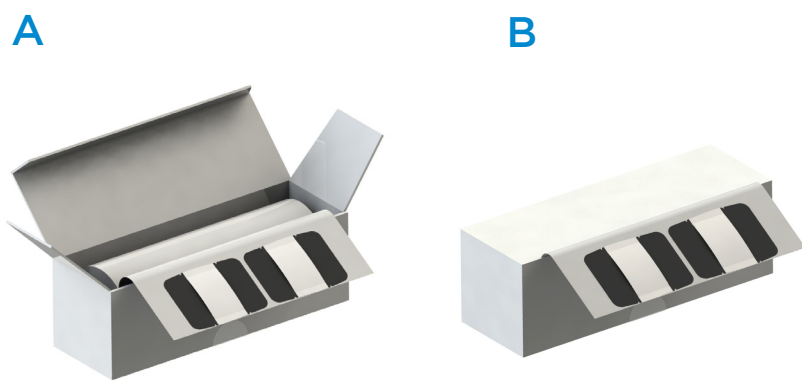

See reverse side for detailed instructions

Detaillierte Anweisungen finden Sie auf der Rückseite
Voir les instructions détaillées au verso
Vedere il retro per istruzioni dettagliate
Vea el reverso para obtener instrucciones detalladas

Rinn® XCP-PSP Fit™ Phosphor Plate Holder System

Positionierungssystem für Speicherfolie
Système de positionnement pour plaque phosphore
Set centrori per fosfori
Kit posicionador para placas de fósforo

Rinn® XCP-PSP Fit™ Phosphor Plate Holder System for Endo

Endo-Positionierungssystem für Speicherfolie
Système de positionnement pour plaque phosphore pour endo
Set centrori per fosfori per Endo
Kit posicionador para placas de fósforo para Endo

1.0 Set Up / Vorbereitung / Configuration / Impostazione / Preparación

1.1