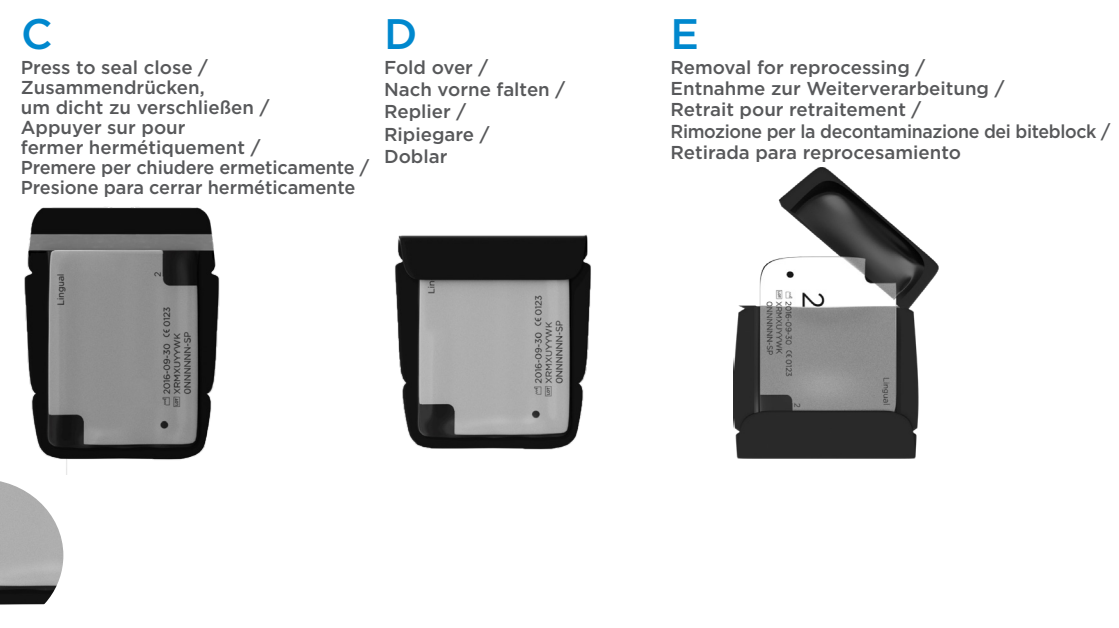

Rinn® XCP-PSP Fit™ Phosphor Plate Holder System

Positionierungssystem für Speicherfolie
Système de positionnement pour plaque phosphore
Set centrori per fosfori
Kit posicionador para placas de fósforo

Rinn® XCP-PSP Fit™ Phosphor Plate Holder System for Endo

Endo-Positionierungssystem für Speicherfolie
Système de positionnement pour plaque phosphore pour endo
Set centrori per fosfori per Endo
Kit posicionador para placas de fósforo para Endo

1.0 Set Up / Vorbereitung / Configuration / Impostazione / Preparación

1.1

1.2

2.0 Assembly / Zusammenbau / Assemblage / Montaggio / Montaje

2.1

2.2

2.3

3.0 Arm and Ring / Führungsstange und Ring / Bras et anneau / Braccio e anello / Brazo y anillo

3.1