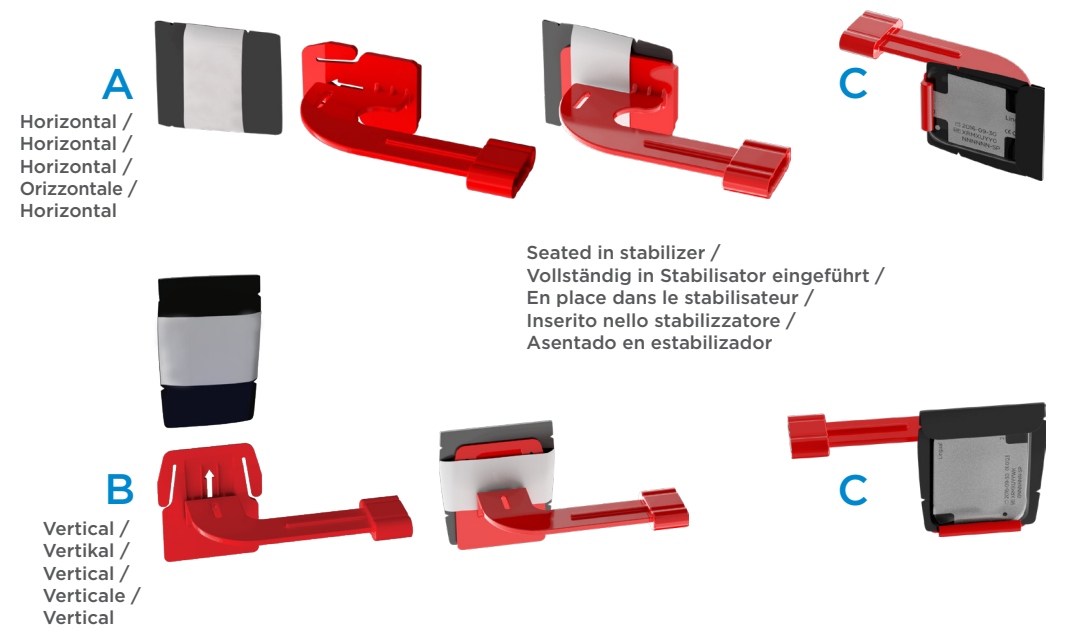

Rinn® XCP-PSP Fit™ Phosphor Plate Holder System

Positionierungssystem für Speicherfolie
Système de positionnement pour plaque phosphore
Set centrori per fosfori
Kit posicionador para placas de fósforo

Rinn® XCP-PSP Fit™ Phosphor Plate Holder System for Endo

1.1

1.2

2.0 Assembly / Zusammenbau / Assemblage / Montaggio / Montaje

2.1

2.2

2.3

3.0 Arm and Ring / Führungsstange und Ring / Bras et anneau / Braccio e anello / Brazo y anillo

3.1

3.2

3.3

4.0 Endodontic Assembly / Zusammenbau des endodontischen Systems / Assemblage endodontique / Montaggio endodontico / Montaje para endodencia

4.1

4.2

4.3