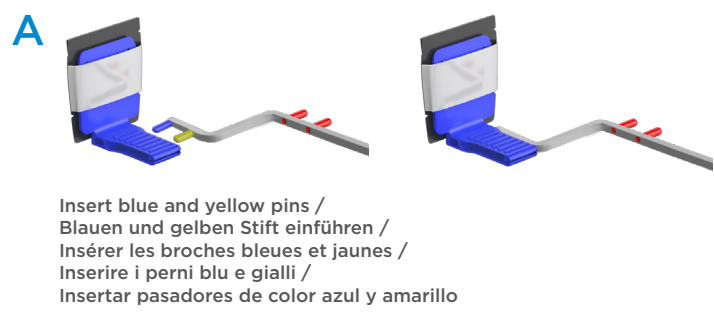

Rinn® XCP-PSP Fit™ Phosphor Plate Holder System

Positionierungssystem für Speicherfolie
Système de positionnement pour plaque phosphore
Set centrori per fosfori
Kit posicionador para placas de fósforo

Rinn® XCP-PSP Fit™ Phosphor Plate Holder System for Endo

1.1

1.2

2.0 Assembly / Zusammenbau / Assemblage / Montaggio / Montaje

2.1

2.2

2.3

3.0 Arm and Ring / Führungsstange und Ring / Bras et anneau / Braccio e anello / Brazo y anillo

3.1

3.2

3.3

4.0 Endodontic Assembly / Zusammenbau des endodontischen Systems / Assemblage endodontique / Montaggio endodontico / Montaje para endodencia

4.1

4.2

4.3