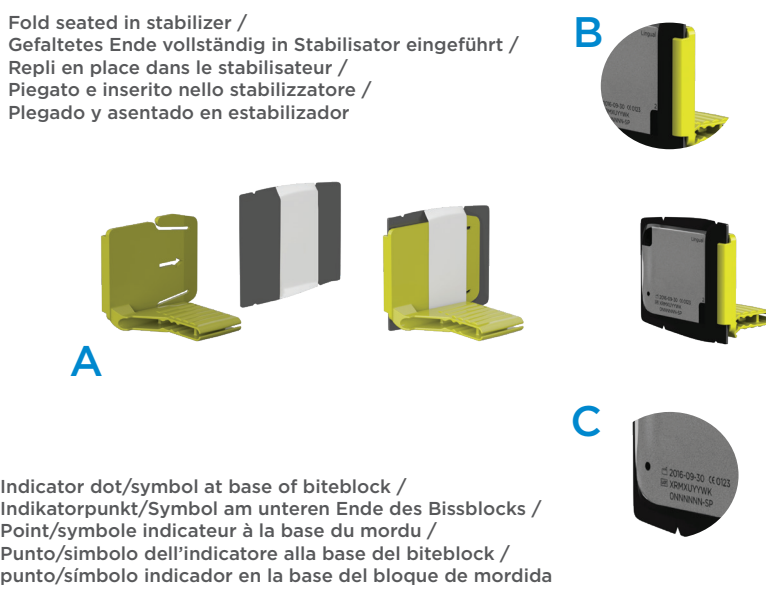

Rinn® XCP-PSP Fit™ Phosphor Plate Holder System

Positionierungssystem für Speicherfolie
Système de positionnement pour plaque phosphore
Set centrori per fosfori
Kit posicionador para placas de fósforo

Rinn® XCP-PSP Fit™ Phosphor Plate Holder System for Endo

1.1

1.2

2.0 Assembly / Zusammenbau / Assemblage / Montaggio / Montaje

2.1

2.2

2.3

3.0 Arm and Ring / Führungsstange und Ring / Bras et anneau / Braccio e anello / Brazo y anillo

3.1

3.2

3.3

4.0 Endodontic Assembly / Zusammenbau des endodontischen Systems / Assemblage endodontique / Montaggio endodontico / Montaje para endodencia

4.1

4.2

4.3