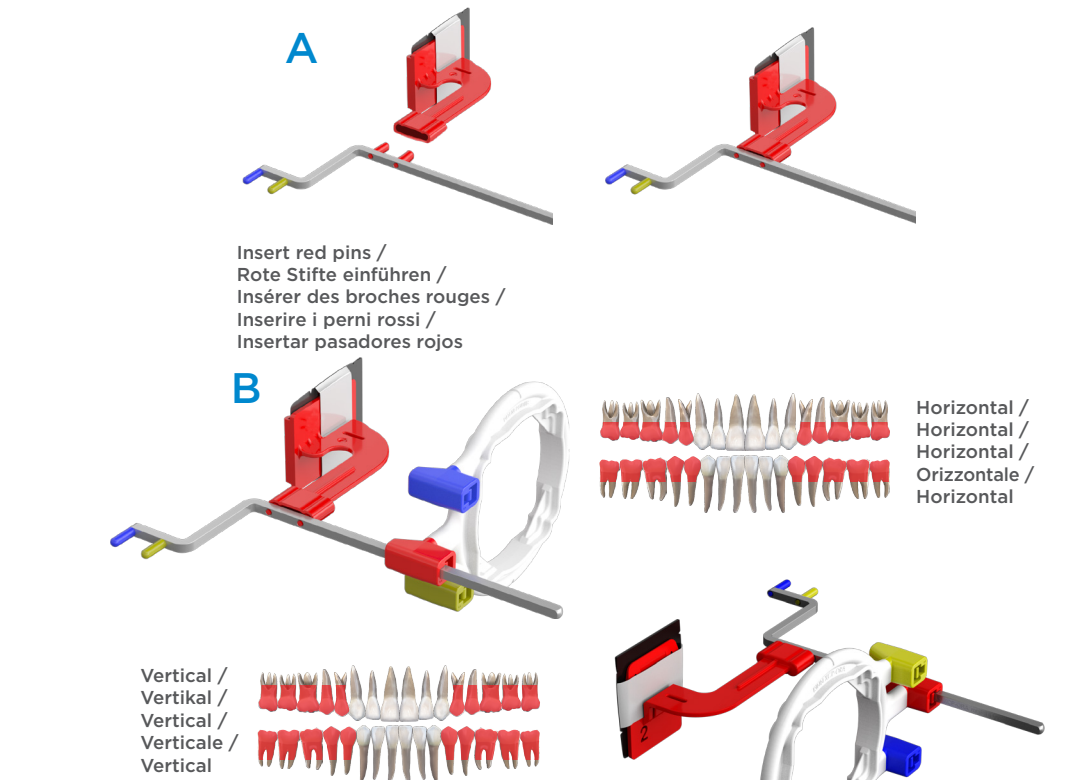

Rinn® XCP-PSP Fit™ Phosphor Plate Holder System

Positionierungssystem für Speicherfolie
Système de positionnement pour plaque phosphore
Set centrori per fosfori
Kit posicionador para placas de fósforo

Rinn® XCP-PSP Fit™ Phosphor Plate Holder System for Endo

Endo-Positionierungssystem für Speicherfolie
Système de positionnement pour plaque phosphore pour endo
Set centrori per fosfori per Endo
Kit posicionador para placas de fósforo para Endo

1.0 Set Up / Vorbereitung / Configuration / Impostazione / Preparación

1.1

1.2

2.0 Assembly / Zusammenbau / Assemblage / Montaggio / Montaje

2.1

2.2

2.3

3.0 Arm and Ring / Führungsstange und Ring / Bras et anneau / Braccio e anello / Brazo y anillo

3.1

3.2

3.3

4.0 Endodontic Assembly / Zusammenbau des endodontischen Systems / Assemblage endodontique / Montaggio endodontico / Montaje para endodencia

4.1

4.2

4.3