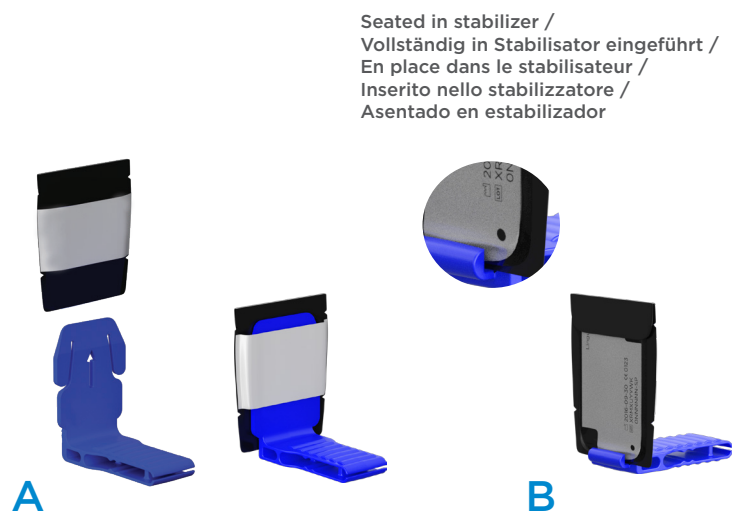

Rinn® XCP-PSP Fit™ Phosphor Plate Holder System

Positionierungssystem für Speicherfolie
Système de positionnement pour plaque phosphore
Set centrori per fosfori
Kit posicionador para placas de fósforo

Rinn® XCP-PSP Fit™ Phosphor Plate Holder System for Endo

1.1

1.2

2.0 Assembly / Zusammenbau / Assemblage / Montaggio / Montaje

2.1

2.2

2.3

3.0 Arm and Ring / Führungsstange und Ring / Bras et anneau / Braccio e anello / Brazo y anillo

3.1

3.2

3.3

4.0 Endodontic Assembly / Zusammenbau des endodontischen Systems / Assemblage endodontique / Montaggio endodontico / Montaje para endodencia

4.1

4.2

4.3