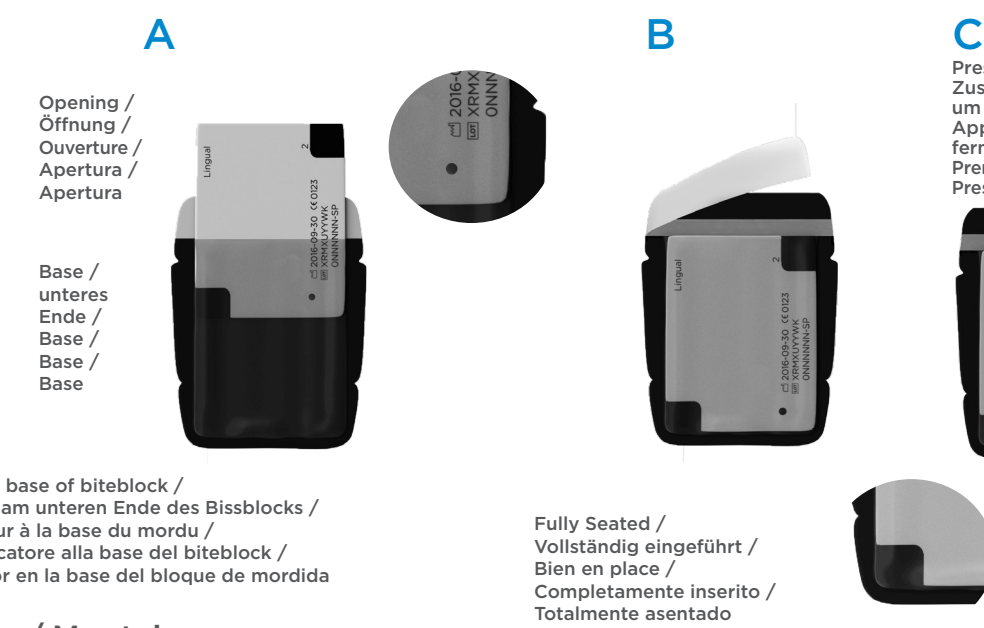

Rinn® XCP-PSP Fit™ Phosphor Plate Holder System

Positionierungssystem für Speicherfolie
Système de positionnement pour plaque phosphore
Set centrori per fosfori
Kit posicionador para placas de fósforo

Rinn® XCP-PSP Fit™ Phosphor Plate Holder System for Endo

Endo-Positionierungssystem für Speicherfolie
Système de positionnement pour plaque phosphore pour endo
Set centrori per fosfori per Endo
Kit posicionador para placas de fósforo para Endo

1.0 Set Up / Vorbereitung / Configuration / Impostazione / Preparación

1.1

1.2

2.0 Assembly / Zusammenbau / Assemblage / Montaggio / Montaje

2.1

2.2

2.3

3.0 Arm and Ring / Führungsstange und Ring / Bras et anneau / Braccio e anello / Brazo y anillo

3.1